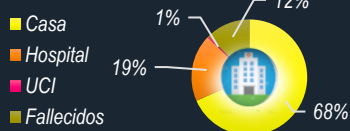

Boletín Epidemiológico COVID-19

Salud Publica- DADIS

Reporte 04 de Mayo de 2020

Casos Positivos COVID- 19 - Distrito de Cartagena Corte 3 de mayo 2020

Pirámide Poblacional

Resumen

Total Notificados (345 -346 - 348)	3382
Confirmados (+)	331
Confirmados (-)	2635
Hospitalizados (General, intermedio, UCI)	42
Muertes	27
Recuperados	113

Tipo Atención

Estado

Sexo

Numero de Casos Según Síntomas

T. De La Salud Contagiados

Tipo Contagio

BARRIO	Casos	BARRIO	Casos	BARRIO	Casos	BARRIO	Casos
ALBORNOZ	1	EL CABRERO	1	LAS BRISAS	1	PETARE	2
ALTOS DE LOS JARDINES	2	EL CAIRO	1	LAS GAVIOTAS	2	PIE DE LA POPA	2
AMBERES	1	EI CAMPESTRE	10	LAS PALMERAS	1	PIEDRA DE BOLIVAR	2
ANITA	2	EL CARMELO	1	LOAMADOR	1	REPUBLICA DE CHILE	3
BARRIO CHINO	1	EL EDUCADOR	1	LOMAFRESCA	1	REPUBLICA DEL LIBANO	2
BAYUNCA	1	EL LAGUITO	6	LOS ALMENDROS	1	SAN FERNANDO	13
BLEZO	6	EL MILAGRO	1	LOS ALPES	6	SAN FRANCISCO	3
BOCAGRANDE	12	EL POZON	24	LOS CARACOLES	1	SAN JOSE DE LOS CAMPANOS	8
BOSTON	2	EL PRADO	5	LOS CEREZOS	4	SAN PEDRO	2
BRUSELAS	1	EL RECREO	3	LOS COMUNEROS	3	SAN PEDRO MARTIR	2
BUENOS AIRES	1	EL REPOSO	1	LOS CORALES	2	SANTA CLARA	1
CALAMARES	2	EL SOCORRO	10	LOS EJECUTIVOS	1	SANTA LUCIA	1
CAMINO DEL MEDIO	2	ESCALLONVILLA	1	MANGA	7	SANTA MARIA	1
CANAPOTE	2	FLOR DEL CAMPO	2	MANZANILLO DEL MAR	1	SANTA MONICA	1
CASTILLOGRANDE	6	GETSEMANI	1	MARBELLA	1	TACARIGUA	2
CHAPACUA	1	JUAN PABLO II	1	MIRADOR DE LA BAHIA	1	TERNERA	4
CHIQUINQUIRA	1	LA BOQUILLA	2	NELSON MANDELA	13	TORICES	2
CIELO MAR	1	LA CANDELARIA	10	NUEVA VENECIA	2	TRECE DE JUNIO	8
CINCO DE NOVIEMBRE	3	LA CENTRAL	1	NUEVO BOSQUE	4	VEINTE DE JULIO SUR	1
CIUDAD BICENTENARIO	3	LA CONSOLATA	4	NUEVO PARAISO	1	VILLA ARANJUEZ	1
CIUDADELA 2000	2	LA ESPERANZA	7	OLAYA HERRERA	14	VILLA ESTRELLA	3
COLOMBIATOWN	2	LA MARIA	9	PABLO VI	2	VILLA GRANDE DE INDIAS	1
CRESPO	2	LA QUINTA	1	PARQUE HEREDIA	1	VILLAS DE LA CANDELARIA	1
DANIEL LEAITRE	11	LA TRONCAL	1	PASACABALLO	1	VISTA HERMOSA	1
EL BOSQUE	4	LA VICTORIA	4	PASEO DE BOLIVAR	2	ZARAGOCILLA	4