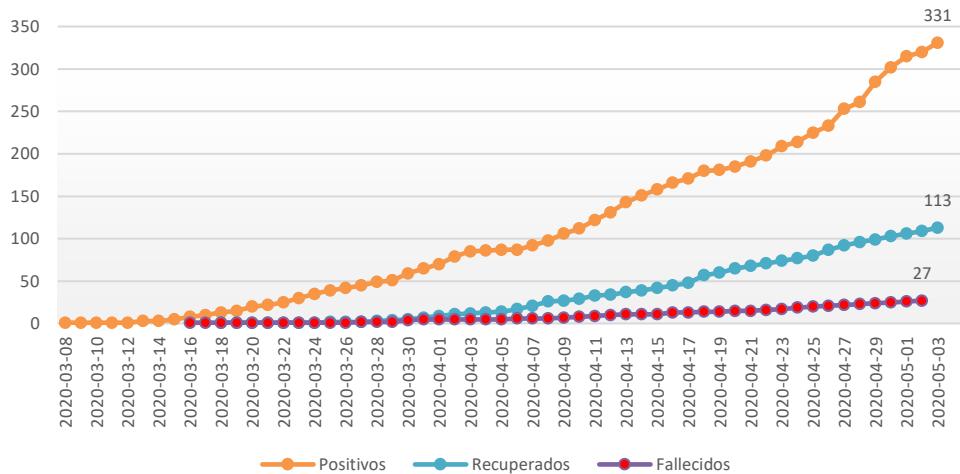

Boletín Epidemiológico COVID-19

Salud Publica- DADIS

Reporte 04 de Mayo de 2020

Casos Positivos COVID- 19 - Distrito de Cartagena Corte 3 de mayo 2020

Pirámide Poblacional

Resumen

Total Notificados (345 -346 - 348)	3382
Confirmados (+)	331
Confirmados (-)	2635
Hospitalizados (General, intermedio, UCI)	42
Muertes	27
Recuperados	113

Tipo Atención

Estado

Sexo

Numero de Casos Según Síntomas

T. De La Salud Contagiados

Tipo Contagio

BARRIO	Casos	BARRIO	Casos	BARRIO	Casos	BARRIO	Casos
ALBORNOZ	1	EL CABRERO	1	LAS BRISAS	1	PETARE	2
ALTOS DE LOS JARDINES	2	EL CAIRO	1	LAS GAVIOTAS	2	PIE DE LA POPA	2
AMBERES	1	EI CAMPESTRE	10	LAS PALMERAS	1	PIEDRA DE BOLIVAR	2
ANITA	2	EL CARMELO	1	LOAMADOR	1	REPUBLICA DE CHILE	3
BARRIO CHINO	1	EL EDUCADOR	1	LOMAFRESCA	1	REPUBLICA DEL LIBANO	2
BAYUNCA	1	EL LAGUITO	6	LOS ALMENDROS	1	SAN FERNANDO	13
BLEZO	6	EL MILAGRO	1	LOS ALPES	6	SAN FRANCISCO	3
BOCAGRANDE	12	EL POZON	24	LOS CARACOLES	1	SAN JOSE DE LOS CAMPANOS	8
BOSTON	2	EL PRADO	5	LOS CEREZOS	4	SAN PEDRO	2
BRUSELAS	1	EL RECREO	3	LOS COMUNEROS	3	SAN PEDRO MARTIR	2
BUENOS AIRES	1	EL REPOSO	1	LOS CORALES	2	SANTA CLARA	1
CALAMARES	2	EL SOCORRO	10	LOS EJECUTIVOS	1	SANTA LUCIA	1
CAMINO DEL MEDIO	2	ESCALLONVILLA	1	MANGA	7	SANTA MARIA	1
CANAPOTE	2	FLOR DEL CAMPO	2	MANZANILLO DEL MAR	1	SANTA MONICA	1
CASTILLOGRANDE	6	GETSEMANI	1	MARBELLA	1	TACARIGUA	2
CHAPACUA	1	JUAN PABLO II	1	MIRADOR DE LA BAHIA	1	TERNERA	4
CHIQUINQUIRA	1	LA BOQUILLA	2	NELSON MANDELA	13	TORICES	2
CIELO MAR	1	LA CANDELARIA	10	NUEVA VENECIA	2	TRECE DE JUNIO	8
CINCO DE NOVIEMBRE	3	LA CENTRAL	1	NUEVO BOSQUE	4	VEINTE DE JULIO SUR	1
CIUDAD BICENTENARIO	3	LA CONSOLATA	4	NUEVO PARAISO	1	VILLA ARANJUEZ	1
CIUDADELA 2000	2	LA ESPERANZA	7	OLAYA HERRERA	14	VILLA ESTRELLA	3
COLOMBIATOWN	2	LA MARIA	9	PABLO VI	2	VILLA GRANDE DE INDIAS	1
CRESPO	2	LA QUINTA	1	PARQUE HEREDIA	1	VILLAS DE LA CANDELARIA	1
DANIEL LEAITRE	11	LA TRONCAL	1	PASACABALLO	1	VISTA HERMOSA	1
EL BOSQUE	4	LA VICTORIA	4	PASEO DE BOLIVAR	2	ZARAGOCILLA	4