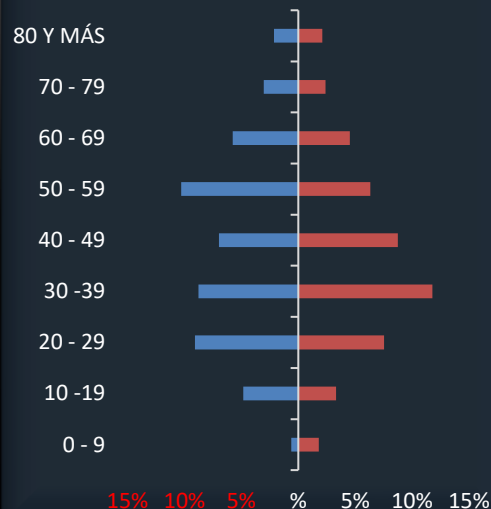

Boletín Epidemiológico COVID-19

Salud Publica- DADIS

Reporte 04 de Mayo de 2020

Casos Positivos COVID- 19 - Distrito de Cartagena Corte 3 de mayo 2020

Pirámide Poblacional

Resumen

Total Notificados (345 -346 - 348)	3382
Confirmados (+)	331
Confirmados (-)	2635
Hospitalizados (General, intermedio, UCI)	42
Muertes	27
Recuperados	113

Tipo Atención

Estado

Sexo

Numero de Casos Según Síntomas

T. De La Salud Contagiados

Tipo Contagio

BARRIO	Casos	BARRIO	Casos	BARRIO	Casos	BARRIO	Casos
ALBORNOZ	1	EL CABRERO	1	LAS BRISAS	1	PETARE	2
ALTOS DE LOS JARDINES	2	EL CAIRO	1	LAS GAVIOTAS	2	PIE DE LA POPA	2
AMBERES	1	EI CAMPESTRE	10	LAS PALMERAS	1	PIEDRA DE BOLIVAR	2
ANITA	2	EL CARMELO	1	LOAMADOR	1	REPUBLICA DE CHILE	3
BARRIO CHINO	1	EL EDUCADOR	1	LOMAFRESCA	1	REPUBLICA DEL LIBANO	2
BAYUNCA	1	EL LAGUITO	6	LOS ALMENDROS	1	SAN FERNANDO	13
BLEZO	6	EL MILAGRO	1	LOS ALPES	6	SAN FRANCISCO	3
BOCAGRANDE	12	EL POZON	24	LOS CARACOLES	1	SAN JOSE DE LOS CAMPANOS	8
BOSTON	2	EL PRADO	5	LOS CEREZOS	4	SAN PEDRO	2
BRUSELAS	1	EL RECREO	3	LOS COMUNEROS	3	SAN PEDRO MARTIR	2
BUENOS AIRES	1	EL REPOSO	1	LOS CORALES	2	SANTA CLARA	1
CALAMARES	2	EL SOCORRO	10	LOS EJECUTIVOS	1	SANTA LUCIA	1
CAMINO DEL MEDIO	2	ESCALLONVILLA	1	MANGA	7	SANTA MARIA	1
CANAPOTE	2	FLOR DEL CAMPO	2	MANZANILLO DEL MAR	1	SANTA MONICA	1
CASTILLOGRANDE	6	GETSEMANI	1	MARBELLA	1	TACARIGUA	2
CHAPACUA	1	JUAN PABLO II	1	MIRADOR DE LA BAHIA	1	TERNERA	4
CHIQUINQUIRA	1	LA BOQUILLA	2	NELSON MANDELA	13	TORICES	2
CIELO MAR	1	LA CANDELARIA	10	NUEVA VENECIA	2	TRECE DE JUNIO	8
CINCO DE NOVIEMBRE	3	LA CENTRAL	1	NUEVO BOSQUE	4	VEINTE DE JULIO SUR	1
CIUDAD BICENTENARIO	3	LA CONSOLATA	4	NUEVO PARAISO	1	VILLA ARANJUEZ	1
CIUDADELA 2000	2	LA ESPERANZA	7	OLAYA HERRERA	14	VILLA ESTRELLA	3
COLOMBIATOWN	2	LA MARIA	9	PABLO VI	2	VILLA GRANDE DE INDIAS	1
CRESPO	2	LA QUINTA	1	PARQUE HEREDIA	1	VILLAS DE LA CANDELARIA	1
DANIEL LEAITRE	11	LA TRONCAL	1	PASACABALLO	1	VISTA HERMOSA	1
EL BOSQUE	4	LA VICTORIA	4	PASEO DE BOLIVAR	2	ZARAGOCILLA	4