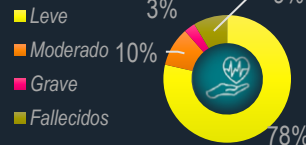

Boletín Epidemiológico COVID-19

Salud Publica- DADIS

Reporte 04 de Mayo de 2020

Casos Positivos COVID- 19 - Distrito de Cartagena Corte 3 de mayo 2020

Pirámide Poblacional

Resumen

Total Notificados (345 -346 - 348)	3382
Confirmados (+)	331
Confirmados (-)	2635
Hospitalizados (General, intermedio, UCI)	42
Muertes	27
Recuperados	113

Tipo Atención

Estado

Sexo

Numero de Casos Según Síntomas

T. De La Salud Contagiados

Tipo Contagio

BARRIO	Casos	BARRIO	Casos	BARRIO	Casos	BARRIO	Casos
ALBORNOZ	1	EL CABRERO	1	LAS BRISAS	1	PETARE	2
ALTOS DE LOS JARDINES	2	EL CAIRO	1	LAS GAVIOTAS	2	PIE DE LA POPA	2
AMBERES	1	EI CAMPESTRE	10	LAS PALMERAS	1	PIEDRA DE BOLIVAR	2
ANITA	2	EL CARMELO	1	LOAMADOR	1	REPUBLICA DE CHILE	3
BARRIO CHINO	1	EL EDUCADOR	1	LOMAFRESCA	1	REPUBLICA DEL LIBANO	2
BAYUNCA	1	EL LAGUITO	6	LOS ALMENDROS	1	SAN FERNANDO	13
BLEZO	6	EL MILAGRO	1	LOS ALPES	6	SAN FRANCISCO	3
BOCAGRANDE	12	EL POZON	24	LOS CARACOLES	1	SAN JOSE DE LOS CAMPANOS	8
BOSTON	2	EL PRADO	5	LOS CEREZOS	4	SAN PEDRO	2
BRUSELAS	1	EL RECREO	3	LOS COMUNEROS	3	SAN PEDRO MARTIR	2
BUENOS AIRES	1	EL REPOSO	1	LOS CORALES	2	SANTA CLARA	1
CALAMARES	2	EL SOCORRO	10	LOS EJECUTIVOS	1	SANTA LUCIA	1
CAMINO DEL MEDIO	2	ESCALLONVILLA	1	MANGA	7	SANTA MARIA	1
CANAPOTE	2	FLOR DEL CAMPO	2	MANZANILLO DEL MAR	1	SANTA MONICA	1
CASTILLOGRANDE	6	GETSEMANI	1	MARBELLA	1	TACARIGUA	2
CHAPACUA	1	JUAN PABLO II	1	MIRADOR DE LA BAHIA	1	TERNERA	4
CHIQUINQUIRA	1	LA BOQUILLA	2	NELSON MANDELA	13	TORICES	2
CIELO MAR	1	LA CANDELARIA	10	NUEVA VENECIA	2	TRECE DE JUNIO	8
CINCO DE NOVIEMBRE	3	LA CENTRAL	1	NUEVO BOSQUE	4	VEINTE DE JULIO SUR	1
CIUDAD BICENTENARIO	3	LA CONSOLATA	4	NUEVO PARAISO	1	VILLA ARANJUEZ	1
CIUDADELA 2000	2	LA ESPERANZA	7	OLAYA HERRERA	14	VILLA ESTRELLA	3
COLOMBIATOWN	2	LA MARIA	9	PABLO VI	2	VILLA GRANDE DE INDIAS	1
CRESPO	2	LA QUINTA	1	PARQUE HEREDIA	1	VILLAS DE LA CANDELARIA	1
DANIEL LEAITRE	11	LA TRONCAL	1	PASACABALLO	1	VISTA HERMOSA	1
EL BOSQUE	4	LA VICTORIA	4	PASEO DE BOLIVAR	2	ZARAGOCILLA	4