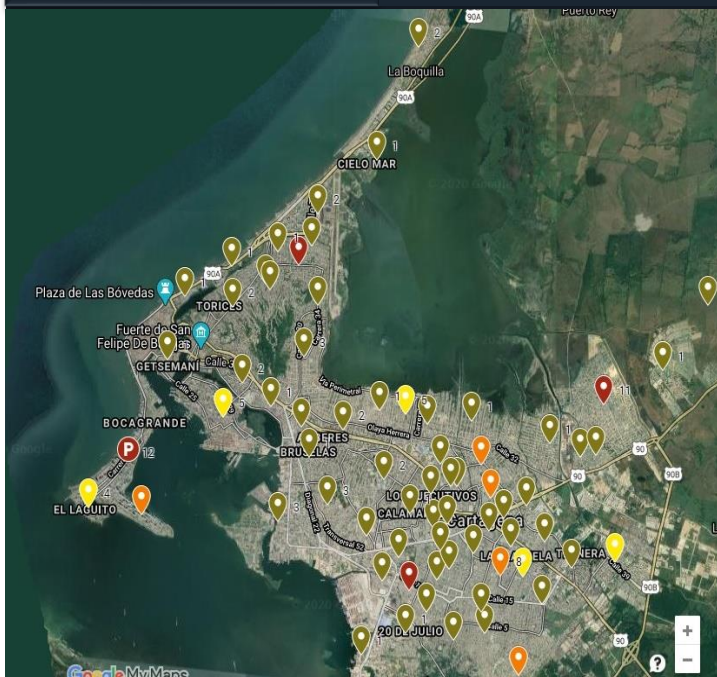

Boletín Epidemiológico COVID-19

Salud Publica- DADIS

Reporte 04 de Mayo de 2020

Casos Positivos COVID- 19 - Distrito de Cartagena Corte 3 de mayo 2020

Pirámide Poblacional

Resumen

Total Notificados (345 -346 - 348)	3382
Confirmados (+)	331
Confirmados (-)	2635
Hospitalizados (General, intermedio, UCI)	42
Muertes	27
Recuperados	113

Tipo Atención

Estado

Sexo

Numero de Casos Según Síntomas

T. De La Salud Contagiados

Tipo Contagio

BARRIO	Casos	BARRIO	Casos	BARRIO	Casos	BARRIO	Casos
ALBORNOZ	1	EL CABRERO	1	LAS BRISAS	1	PETARE	2
ALTOS DE LOS JARDINES	2	EL CAIRO	1	LAS GAVIOTAS	2	PIE DE LA POPA	2
AMBERES	1	EI CAMPESTRE	10	LAS PALMERAS	1	PIEDRA DE BOLIVAR	2
ANITA	2	EL CARMELO	1	LOAMADOR	1	REPUBLICA DE CHILE	3
BARRIO CHINO	1	EL EDUCADOR	1	LOMAFRESCA	1	REPUBLICA DEL LIBANO	2
BAYUNCA	1	EL LAGUITO	6	LOS ALMENDROS	1	SAN FERNANDO	13
BLEZO	6	EL MILAGRO	1	LOS ALPES	6	SAN FRANCISCO	3
BOCAGRANDE	12	EL POZON	24	LOS CARACOLES	1	SAN JOSE DE LOS CAMPANOS	8
BOSTON	2	EL PRADO	5	LOS CEREZOS	4	SAN PEDRO	2
BRUSELAS	1	EL RECREO	3	LOS COMUNEROS	3	SAN PEDRO MARTIR	2
BUENOS AIRES	1	EL REPOSO	1	LOS CORALES	2	SANTA CLARA	1
CALAMARES	2	EL SOCORRO	10	LOS EJECUTIVOS	1	SANTA LUCIA	1
CAMINO DEL MEDIO	2	ESCALLONVILLA	1	MANGA	7	SANTA MARIA	1
CANAPOTE	2	FLOR DEL CAMPO	2	MANZANILLO DEL MAR	1	SANTA MONICA	1
CASTILLOGRANDE	6	GETSEMANI	1	MARBELLA	1	TACARIGUA	2
CHAPACUA	1	JUAN PABLO II	1	MIRADOR DE LA BAHIA	1	TERNERA	4
CHIQUINQUIRA	1	LA BOQUILLA	2	NELSON MANDELA	13	TORICES	2
CIELO MAR	1	LA CANDELARIA	10	NUEVA VENECIA	2	TRECE DE JUNIO	8
CINCO DE NOVIEMBRE	3	LA CENTRAL	1	NUEVO BOSQUE	4	VEINTE DE JULIO SUR	1
CIUDAD BICENTENARIO	3	LA CONSOLATA	4	NUEVO PARAISO	1	VILLA ARANJUEZ	1
CIUDADELA 2000	2	LA ESPERANZA	7	OLAYA HERRERA	14	VILLA ESTRELLA	3
COLOMBIATOWN	2	LA MARIA	9	PABLO VI	2	VILLA GRANDE DE INDIAS	1
CRESPO	2	LA QUINTA	1	PARQUE HEREDIA	1	VILLAS DE LA CANDELARIA	1
DANIEL LEAITRE	11	LA TRONCAL	1	PASACABALLO	1	VISTA HERMOSA	1
EL BOSQUE	4	LA VICTORIA	4	PASEO DE BOLIVAR	2	ZARAGOCILLA	4