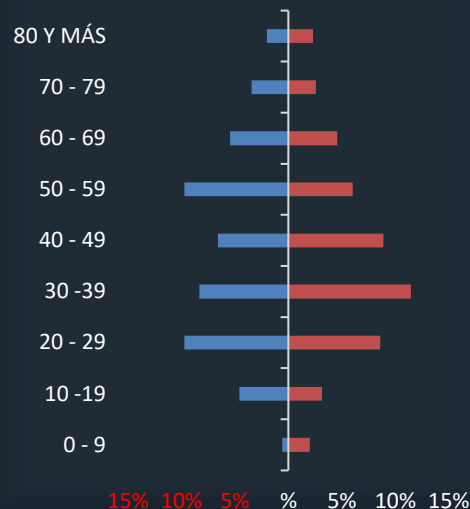

Boletín Epidemiológico COVID-19

Salud Publica- DADIS

Reporte 05 de Mayo de 2020

Casos Positivos COVID- 19 - Distrito de Cartagena Corte 4 de mayo 2020

Pirámide Poblacional

Resumen

Total Notificados (345 -346 - 348)	3476
Confirmados (+).	349
Confirmados (-)	3598
Hospitalizados (General, intermedio, UCI)	45
Muertes	31
Recuperados	114

Tipo Atención

Estado

Sexo

Numero de Casos Según Síntomas

T. De La Salud Contagiados

Tipo Contagio

BARRIO	Casos	BARRIO	Casos	BARRIO	Casos	BARRIO	Casos
ALBORNOZ	1	EL CAIRO	1	LAS PALMERAS	1	PIEDRA DE BOLIVAR	2
ALTOS DE LOS JARDINES	2	EI CAMPESTRE	10	LOAMADOR	1	REPUBLICA DE CHILE	3
AMBERES	1	EL CARMELO	1	LOMAFRESCA	1	REPUBLICA DEL LIBANO	2
ANITA	2	EL EDUCADOR	3	LOS ALMENDROS	1	SAN FERNANDO	14
BARRIO CHINO	1	EL LAGUITO	6	LOS ALPES	6	SAN FRANCISCO	5
BAYUNCA	1	EL MILAGRO	1	LOS CARACOLES	1	SAN JOSE DE LOS CAMPANOS	8
BLEZO	6	EL POZON	27	LOS CEREZOS	4	SAN PEDRO	2
BOCAGRANDE	12	EL PRADO	5	LOS COMUNEROS	4	SAN PEDRO MARTIR	3
BOSTON	2	EL RECREO	3	LOS CORALES	3	SANTA CLARA	1
BRUSELAS	1	EL REPOSO	1	LOS EJECUTIVOS	1	SANTA LUCIA	1
BUENOS AIRES	1	EL SOCORRO	10	MANGA	7	SANTA MARIA	1
CALAMARES	2	ESCALLONVILLA	1	MANZANILLO DEL MAR	1	SANTA MONICA	1
CAMINO DEL MEDIO	2	FLOR DEL CAMPO	2	MARBELLA	1	TACARIGUA	2
CANAPOTE	2	GETSEMANI	1	MIRADOR DE LA BAHIA	1	TERNERA	4
CASTILLOGRANDE	6	LA BOQUILLA	2	NELSON MANDELA	13	TORICES	2
CHIQUINQUIRA	1	LA CANDELARIA	10	NUEVA VENECIA	2	TRECE DE JUNIO	8
CIELO MAR	1	LA CENTRAL	1	NUEVO BOSQUE	4	VEINTE DE JULIO SUR	1
CINCO DE NOVIEMBRE	3	LA CONSOLATA	4	NUEVO PARAISO	1	VILLA ARANJUEZ	1
CIUDAD BICENTENARIO	3	LA ESPERANZA	9	OLAYA HERRERA	16	VILLA ESTRELLA	3
CIUDADELA 2000	2	LA MARIA	9	PABLO VI	2	VILLA GRANDE DE INDIAS	1
COLOMBIATOWN	2	LA QUINTA	1	PARQUE HEREDIA	1	VILLAS DE LA CANDELARIA	1
CRESPO	2	LA TRONCAL	1	PASACABALLO	1	VISTA HERMOSA	1
DANIEL LEMAITRE	12	LA VICTORIA	4	PASEO DE BOLIVAR	2	ZARAGOCILLA	4
EL BOSQUE	4	LAS BRISAS	1	PETARE	2		
EL CABRERO	1	LAS GAVIOTAS	2	PIE DE LA POPA	2		