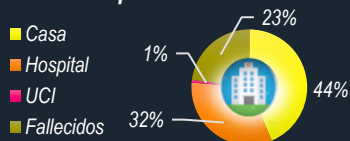

Boletín Epidemiológico COVID-19

Salud Publica- DADIS

Reporte 05 de Mayo de 2020

Casos Positivos COVID- 19 - Distrito de Cartagena Corte 4 de mayo 2020

Pirámide Poblacional

Resumen

Total Notificados (345 -346 - 348)	3476
Confirmados (+).	349
Confirmados (-)	3598
Hospitalizados (General, intermedio, UCI)	45
Muertes	31
Recuperados	114

Tipo Atención

Estado

Sexo

Numero de Casos Según Síntomas

T. De La Salud Contagiados

Tipo Contagio

BARRIO	Casos	BARRIO	Casos	BARRIO	Casos	BARRIO	Casos
ALBORNOZ	1	EL CAIRO	1	LAS PALMERAS	1	PIEDRA DE BOLIVAR	2
ALTOS DE LOS JARDINES	2	EI CAMPESTRE	10	LOAMADOR	1	REPUBLICA DE CHILE	3
AMBERES	1	EL CARMELO	1	LOMAFRESCA	1	REPUBLICA DEL LIBANO	2
ANITA	2	EL EDUCADOR	3	LOS ALMENDROS	1	SAN FERNANDO	14
BARRIO CHINO	1	EL LAGUITO	6	LOS ALPES	6	SAN FRANCISCO	5
BAYUNCA	1	EL MILAGRO	1	LOS CARACOLES	1	SAN JOSE DE LOS CAMPANOS	8
BLEZO	6	EL POZON	27	LOS CEREZOS	4	SAN PEDRO	2
BOCAGRANDE	12	EL PRADO	5	LOS COMUNEROS	4	SAN PEDRO MARTIR	3
BOSTON	2	EL RECREO	3	LOS CORALES	3	SANTA CLARA	1
BRUSELAS	1	EL REPOSO	1	LOS EJECUTIVOS	1	SANTA LUCIA	1
BUENOS AIRES	1	EL SOCORRO	10	MANGA	7	SANTA MARIA	1
CALAMARES	2	ESCALLONVILLA	1	MANZANILLO DEL MAR	1	SANTA MONICA	1
CAMINO DEL MEDIO	2	FLOR DEL CAMPO	2	MARBELLA	1	TACARIGUA	2
CANAPOTE	2	GETSEMANI	1	MIRADOR DE LA BAHIA	1	TERNERA	4
CASTILLOGRANDE	6	LA BOQUILLA	2	NELSON MANDELA	13	TORICES	2
CHIQUINQUIRA	1	LA CANDELARIA	10	NUEVA VENECIA	2	TRECE DE JUNIO	8
CIELO MAR	1	LA CENTRAL	1	NUEVO BOSQUE	4	VEINTE DE JULIO SUR	1
CINCO DE NOVIEMBRE	3	LA CONSOLATA	4	NUEVO PARAISO	1	VILLA ARANJUEZ	1
CIUDAD BICENTENARIO	3	LA ESPERANZA	9	OLAYA HERRERA	16	VILLA ESTRELLA	3
CIUDADELA 2000	2	LA MARIA	9	PABLO VI	2	VILLA GRANDE DE INDIAS	1
COLOMBIATOWN	2	LA QUINTA	1	PARQUE HEREDIA	1	VILLAS DE LA CANDELARIA	1
CRESPO	2	LA TRONCAL	1	PASACABALLO	1	VISTA HERMOSA	1
DANIEL LEMAITRE	12	LA VICTORIA	4	PASEO DE BOLIVAR	2	ZARAGOCILLA	4
EL BOSQUE	4	LAS BRISAS	1	PETARE	2		
EL CABRERO	1	LAS GAVIOTAS	2	PIE DE LA POPA	2		