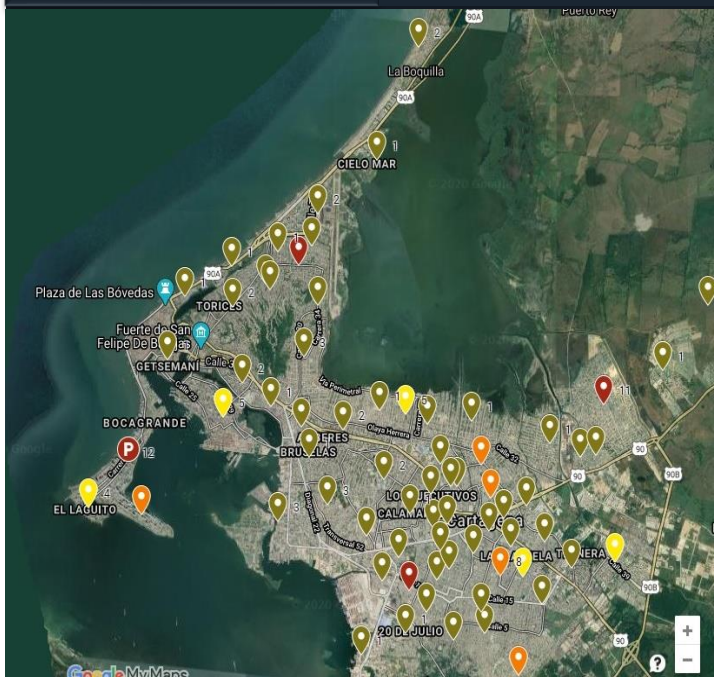

Boletín Epidemiológico COVID-19

Salud Publica- DADIS

Reporte 05 de Mayo de 2020

Casos Positivos COVID- 19 - Distrito de Cartagena Corte 4 de mayo 2020

Pirámide Poblacional

Resumen

Total Notificados (345 -346 - 348)	3476
Confirmados (+).	349
Confirmados (-)	3598
Hospitalizados (General, intermedio, UCI)	45
Muertes	31
Recuperados	114

Tipo Atención

Estado

Sexo

Numero de Casos Según Síntomas

T. De La Salud Contagiados

Tipo Contagio

BARRIO	Casos	BARRIO	Casos	BARRIO	Casos	BARRIO	Casos
ALBORNOZ	1	EL CAIRO	1	LAS PALMERAS	1	PIEDRA DE BOLIVAR	2
ALTOS DE LOS JARDINES	2	EI CAMPESTRE	10	LOAMADOR	1	REPUBLICA DE CHILE	3
AMBERES	1	EL CARMELO	1	LOMAFRESCA	1	REPUBLICA DEL LIBANO	2
ANITA	2	EL EDUCADOR	3	LOS ALMENDROS	1	SAN FERNANDO	14
BARRIO CHINO	1	EL LAGUITO	6	LOS ALPES	6	SAN FRANCISCO	5
BAYUNCA	1	EL MILAGRO	1	LOS CARACOLES	1	SAN JOSE DE LOS CAMPANOS	8
BLEZO	6	EL POZON	27	LOS CEREZOS	4	SAN PEDRO	2
BOCAGRANDE	12	EL PRADO	5	LOS COMUNEROS	4	SAN PEDRO MARTIR	3
BOSTON	2	EL RECREO	3	LOS CORALES	3	SANTA CLARA	1
BRUSELAS	1	EL REPOSO	1	LOS EJECUTIVOS	1	SANTA LUCIA	1
BUENOS AIRES	1	EL SOCORRO	10	MANGA	7	SANTA MARIA	1
CALAMARES	2	ESCALLONVILLA	1	MANZANILLO DEL MAR	1	SANTA MONICA	1
CAMINO DEL MEDIO	2	FLOR DEL CAMPO	2	MARBELLA	1	TACARIGUA	2
CANAPOTE	2	GETSEMANI	1	MIRADOR DE LA BAHIA	1	TERNERA	4
CASTILLOGRANDE	6	LA BOQUILLA	2	NELSON MANDELA	13	TORICES	2
CHIQUINQUIRA	1	LA CANDELARIA	10	NUEVA VENECIA	2	TRECE DE JUNIO	8
CIELO MAR	1	LA CENTRAL	1	NUEVO BOSQUE	4	VEINTE DE JULIO SUR	1
CINCO DE NOVIEMBRE	3	LA CONSOLATA	4	NUEVO PARAISO	1	VILLA ARANJUEZ	1
CIUDAD BICENTENARIO	3	LA ESPERANZA	9	OLAYA HERRERA	16	VILLA ESTRELLA	3
CIUDADELA 2000	2	LA MARIA	9	PABLO VI	2	VILLA GRANDE DE INDIAS	1
COLOMBIATOWN	2	LA QUINTA	1	PARQUE HEREDIA	1	VILLAS DE LA CANDELARIA	1
CRESPO	2	LA TRONCAL	1	PASACABALLO	1	VISTA HERMOSA	1
DANIEL LEMAITRE	12	LA VICTORIA	4	PASEO DE BOLIVAR	2	ZARAGOCILLA	4
EL BOSQUE	4	LAS BRISAS	1	PETARE	2		
EL CABRERO	1	LAS GAVIOTAS	2	PIE DE LA POPA	2		