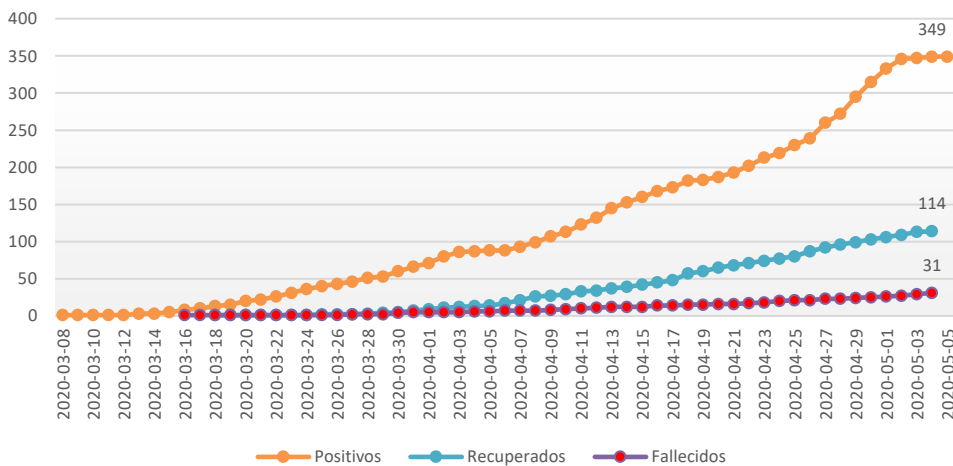

Boletín Epidemiológico COVID-19

Salud Publica- DADIS

Reporte 05 de Mayo de 2020

Casos Positivos COVID- 19 - Distrito de Cartagena Corte 4 de mayo 2020

Pirámide Poblacional

Resumen

Total Notificados (345 -346 - 348)	3476
Confirmados (+).	349
Confirmados (-)	3598
Hospitalizados (General, intermedio, UCI)	45
Muertes	31
Recuperados	114

Tipo Atención

Estado

Sexo

Numero de Casos Según Síntomas

T. De La Salud Contagiados

Tipo Contagio

BARRIO	Casos	BARRIO	Casos	BARRIO	Casos	BARRIO	Casos
ALBORNOZ	1	EL CAIRO	1	LAS PALMERAS	1	PIEDRA DE BOLIVAR	2
ALTOS DE LOS JARDINES	2	EI CAMPESTRE	10	LOAMADOR	1	REPUBLICA DE CHILE	3
AMBERES	1	EL CARMELO	1	LOMAFRESCA	1	REPUBLICA DEL LIBANO	2
ANITA	2	EL EDUCADOR	3	LOS ALMENDROS	1	SAN FERNANDO	14
BARRIO CHINO	1	EL LAGUITO	6	LOS ALPES	6	SAN FRANCISCO	5
BAYUNCA	1	EL MILAGRO	1	LOS CARACOLES	1	SAN JOSE DE LOS CAMPANOS	8
BLEZO	6	EL POZON	27	LOS CEREZOS	4	SAN PEDRO	2
BOCAGRANDE	12	EL PRADO	5	LOS COMUNEROS	4	SAN PEDRO MARTIR	3
BOSTON	2	EL RECREO	3	LOS CORALES	3	SANTA CLARA	1
BRUSELAS	1	EL REPOSO	1	LOS EJECUTIVOS	1	SANTA LUCIA	1
BUENOS AIRES	1	EL SOCORRO	10	MANGA	7	SANTA MARIA	1
CALAMARES	2	ESCALLONVILLA	1	MANZANILLO DEL MAR	1	SANTA MONICA	1
CAMINO DEL MEDIO	2	FLOR DEL CAMPO	2	MARBELLA	1	TACARIGUA	2
CANAPOTE	2	GETSEMANI	1	MIRADOR DE LA BAHIA	1	TERNERA	4
CASTILLOGRANDE	6	LA BOQUILLA	2	NELSON MANDELA	13	TORICES	2
CHIQUINQUIRA	1	LA CANDELARIA	10	NUEVA VENECIA	2	TRECE DE JUNIO	8
CIELO MAR	1	LA CENTRAL	1	NUEVO BOSQUE	4	VEINTE DE JULIO SUR	1
CINCO DE NOVIEMBRE	3	LA CONSOLATA	4	NUEVO PARAISO	1	VILLA ARANJUEZ	1
CIUDAD BICENTENARIO	3	LA ESPERANZA	9	OLAYA HERRERA	16	VILLA ESTRELLA	3
CIUDADELA 2000	2	LA MARIA	9	PABLO VI	2	VILLA GRANDE DE INDIAS	1
COLOMBIATOWN	2	LA QUINTA	1	PARQUE HEREDIA	1	VILLAS DE LA CANDELARIA	1
CRESPO	2	LA TRONCAL	1	PASACABALLO	1	VISTA HERMOSA	1
DANIEL LEMAITRE	12	LA VICTORIA	4	PASEO DE BOLIVAR	2	ZARAGOCILLA	4
EL BOSQUE	4	LAS BRISAS	1	PETARE	2		
EL CABRERO	1	LAS GAVIOTAS	2	PIE DE LA POPA	2		